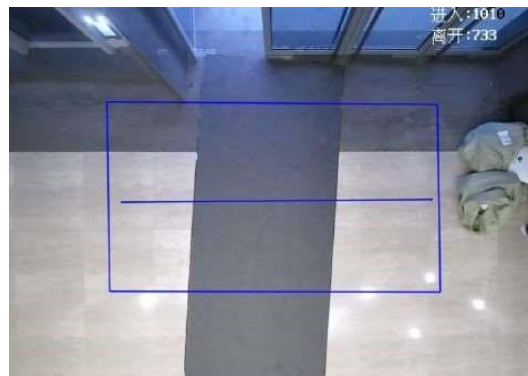

Esta solución garantiza el cumplimiento de la normativa y la seguridad de clientes, visitantes y empleados.

Puede solicitarnos más información a través de email:
info@ingecomistemas.com